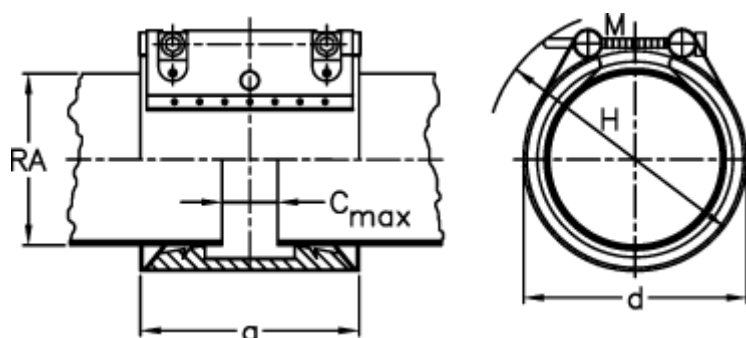

Varenummer: 025828400144
Beskrivelse: Norma Connect Kobling
FLEX E W2 Ø=144,0 NBR, 16 bar

Mål

a	= 113.0
C max med båndindlæg	= 35
d	= 170
H	= 200
M (Skrue)	= M12
Nominelt tryk (bar)	= 16.0
RA	= 144.0
RA min-RA max	= 142,4-145,5